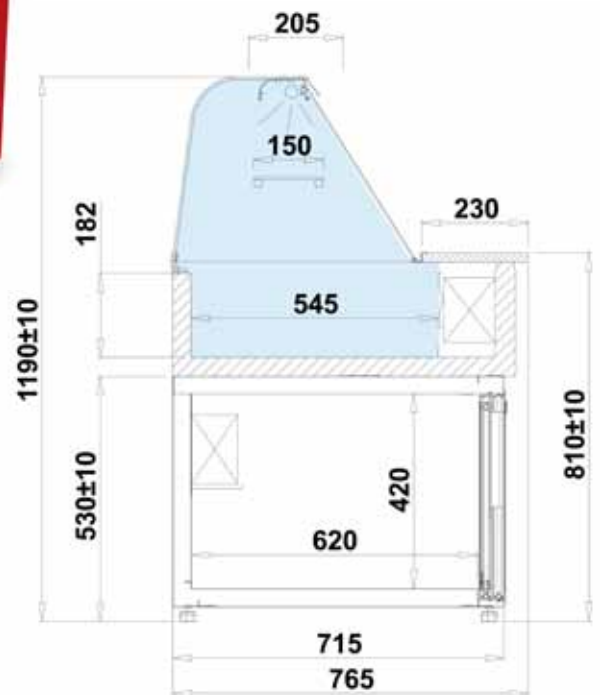

### Technical parameters:

Model	Dimension (ext.) H x W x D [mm]	Display surface [m <sup>2</sup> ]	Power Consumption [kWh/24h]	Weight [kg]
I-Tatiana Z 1.0	1190 x 990 x 765	0,50	3,40	115
I-Tatiana Z 1.3	1190 x 1300 x 765	0,67	3,50	130
I-Tatiana Z 1.5	1190 x 1500 x 765	0,77	3,50	150
I-Tatiana Z 1.7	1190 x 1700 x 765	0,88	3,60	160